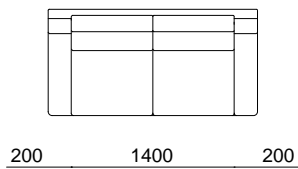

RIA kreslo 700 OP 200

RIA kreslo 700 BP

RIA 2sed 1400 OP 200

RIA 2sed 1400 OP 350

RIA 3sed 2100 OP 200

RIA 3sed 2100 OP 350

RIA Ležadlo

RIA roh

RIA taburet

RIA 2sed LP 350 + ležadlo P

2650

1750

900

1550

RIA 3sed LP 200 + ležadlo P

3200