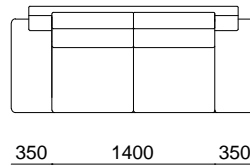

RIA kreslo 700 OP 200

RIA kreslo 700 BP

RIA 2sed 1400 OP 200

RIA 2sed 1400 OP 350

RIA 3sed 2100 OP 200

RIA 3sed 2100 OP 350

RIA Ležadlo

RIA roh

RIA taburet

RIA 2sed LP 350 + ležadlo P

2650

1750

900

1550

RIA 3sed LP 200 + ležadlo P

3200