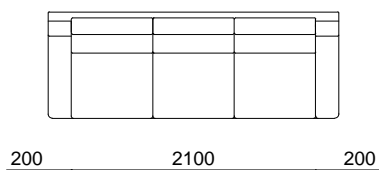

RIA kreslo 700 OP 200

RIA kreslo 700 BP

RIA 2sed 1400 OP 200

RIA 2sed 1400 OP 350

RIA 3sed 2100 OP 200

RIA 3sed 2100 OP 350

RIA Ležadlo

RIA roh

RIA taburet

RIA 2sed LP 350 + ležadlo P

2650

1750

900

1550

RIA 3sed LP 200 + ležadlo P

3200