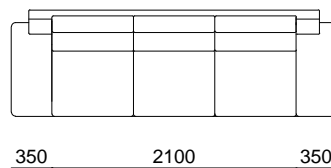

RIA kreslo 700 OP 200

RIA kreslo 700 BP

RIA 2sed 1400 OP 200

RIA 2sed 1400 OP 350

RIA 3sed 2100 OP 200

RIA 3sed 2100 OP 350

RIA Ležadlo

RIA roh

RIA taburet

RIA 2sed LP 350 + ležadlo P

2650

1750

900

1550

RIA 3sed LP 200 + ležadlo P

3200